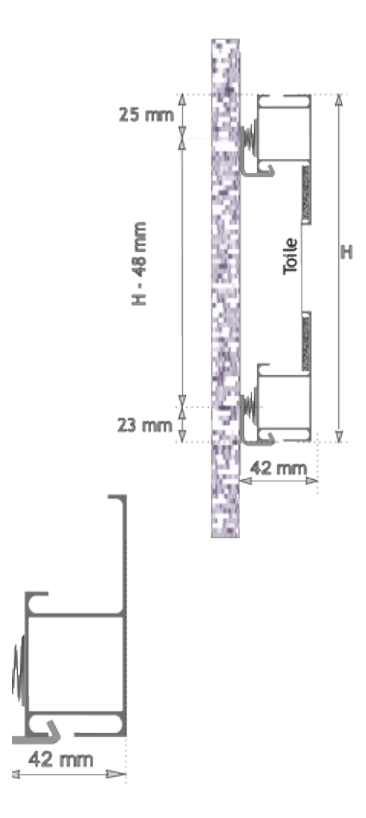

Fixvision: until 4m wide

Fix²: until 2.8m wide

All projection surfaces are suitable, including rear projection fabrics.

			Image size (cm)	Screen size (cm)
Fixvision	1814	4:3	180 x 135	198.2 x 153.2
Fixvision	2015	4:3	200 x 150	218.20 x 168.20
Fixvision	2418	4:3	240 x 180	258.20 x 198.20
Fixvision	3023	4:3	300 x 225	318.20 x 243.20
Fixvision	4030	4:3	400 x 300	418.20 x 318.20
Fixvision	1810	16:9	180 x 101,3	198.20 x 119.50
Fixvision	2011	16:9	200 x 112,5	218.20 x 130.70
Fixvision	2414	16:9	240 x 135	258.20 x 153.20
Fixvision	3017	16:9	300 x 168.80	318.20 x 187
Fixvision	4022	16:9	400 x 225	418.20 x 243.20
Fixvision	1811	16:10	180 x 112,5	198.20 x 130.70
Fixvision	2012	16:10	200 x 125	218.20 x 130.70
Fixvision	2415	16:10	240 x 150	258.20 x 168.2
Fixvision	3019	16:10	300 x 187.5	318.20 x 205.70
Fixvision	4025	16:10	400 x 250	418.20 x 268.20

			Image size (cm)	Screen size (cm)
Fix2	1814	4:3	180 x 135	195.50 x 150.50
Fix2	2015	4:3	200 x 150	215.50 x 165.50
Fix2	2217	4:3	220 x 165	235.50 x 180.50
Fix2	2418	4:3	240 x 180	255.50 x 195.50
Fix2	2821	4:3	280 x 210	295.50 x 225.50
Fix2	1810	16:9	180 x 101,3	195.50 x 116.80
Fix2	2011	16:9	200 x 112,5	215.50 x 128
Fix2	2212	16:9	220 x 123,8	235.50 x 139.30
Fix2	2414	16:9	240 x 135	255.50 x 150.50
Fix2	2816	16:9	280 x 157,5	295.50 x 173
Fix2	1811	16:10	180 x 112,5	195.50 x 128
Fix2	2012	16:10	200 x 125	215.50 x 140.50
Fix2	2214	16:10	220 x 137,5	235.50 x 153
Fix2	2415	16:10	240 x 150	255.50 x 165.50
Fix2	2818	16:10	280 x 175	295.50 x 190.50

Specifications

made-to-measure

Technical informations

FixVision²

FixVision